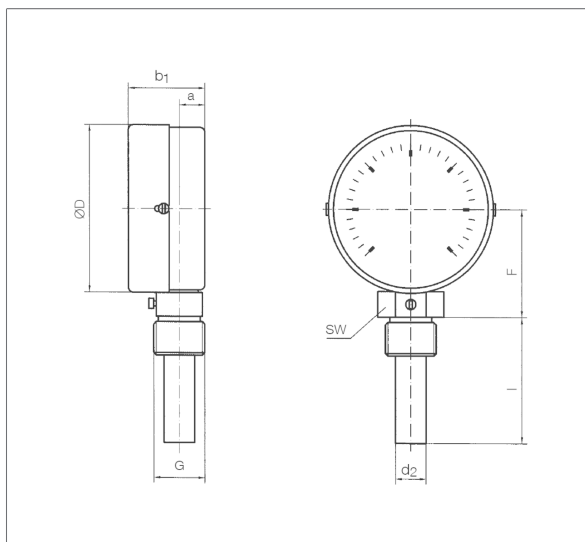

#### Push on bezel

Sheet steel, nickel-plated

#### Window

Instrument glass

## Options

- Other connection types
- Other ranges
- Other stem lengths

#### Dimensions (mm)

NG	a	b1	D	d2	F	G	I	SW
63	10	34	63	12	43,5	G½B	40	22
	10	34	63	12	43,5	G½B	63	22
	10	34	63	12	43,5	G½B	100	22
	10	34	63	12	43,5	G½B	150	22
80	10	36	80	12	52	G½B	40	22
	10	36	80	12	52	G½B	63	22
	10	36	80	12	52	G½B	100	22
	10	36	80	12	52	G½B	150	22
100	10	36	100	12	62	G½B	40	22
	10	36	100	12	62	G½B	63	22
	10	36	100	12	62	G½B	100	22
	10	36	100	12	62	G½B	150	22
160	37	160	12	92	G½B	40	22	
	37	160	12	92	G½B	63	22	
	37	160	12	92	G½B	100	22	
	37	160	12	92	G½B	150	22	